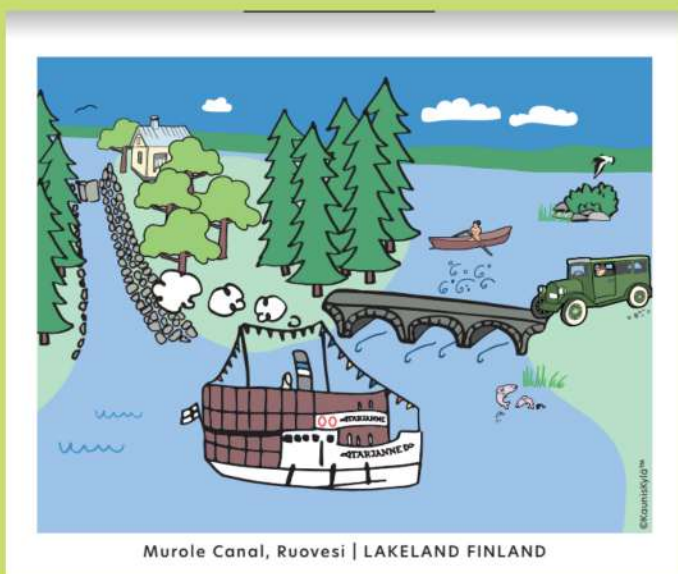

Matkailuteemat

Matkailuteemat esittelevät tunnettuja turistikohteita pilke silmäkulmassa. Syksyllä 2022 lanseeratuissa tuotteissa näkyy Ruoveden suosittuja matkailukohteita kuten Helvetinjärven kansallispuisto, Runebergin lähde tai Tarjanne-höyrylaiva Muroleen kanavalla. Kokoelmaan kuuluu myös Ruoveden kirkonkylän tunnistettavat maamerkit – Kunnantalo, Sofia Magdalenan kirkko sekä Ritoniemen viehättävä päärakennus.

Kuvitukset on toteutettu yhteistyössä kuvittaja Anna Häyrysen kanssa.

TUOTTEET

Tiskirätti 17cm x 20cm
Valmistettu Suomessa
Selluloosa/puuvilla
Konepestävä 60C°
Biohajoava

Muroleen kanava