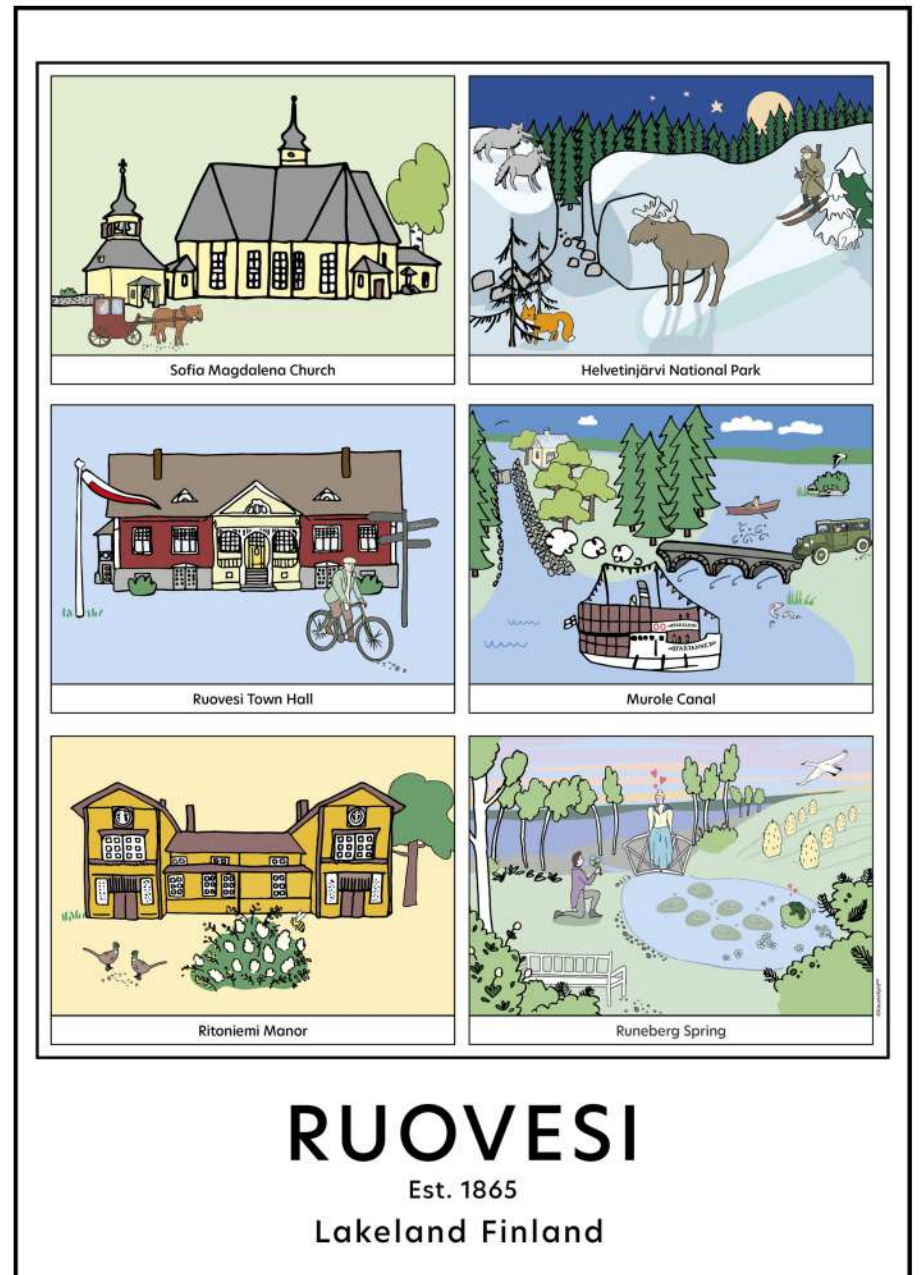

RUOVESI LAKELAND