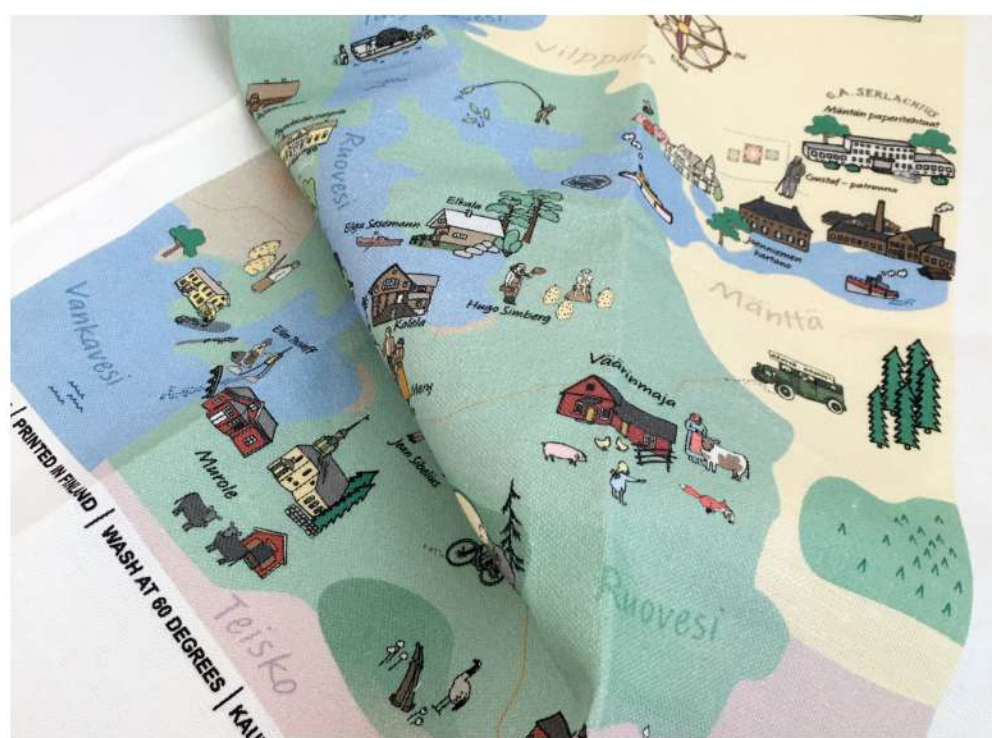

NÄSIJÄRVI-sarja

Näsijärvi-kuosi syntyi entisaikojen matkailijakarttojen innoittamana. Kuva yhdistää kulttuurihistoriaa ja paikallistietoa eri aikakausilta, ja kertoo seudun värikkästä historiasta kuuluisine taiteilijoineen.

Kuosi on suunniteltu yhteistyössä pirkanmaalaisen kuvittajan Anna Häyrysen kanssa.

TUOTTEET

Keittiöliina

46 cm x 64 cm
Konepestävä 60C°
Pellava-puuvilla
Biohajoava

Painettu Parkanossa ympäristöystävällisin värein korkealaatuiselle puolipellavalle. Tuote paranee käytössä ja pitkän elinkaaren päätteeksi sen voi hävittää biojätteenä, sillä tuote maatuu kokonaan.

Juliste

50 cm x 70 cm
Painettu Keuruulla
Toimitetaan kätevässä julisteputkessa.