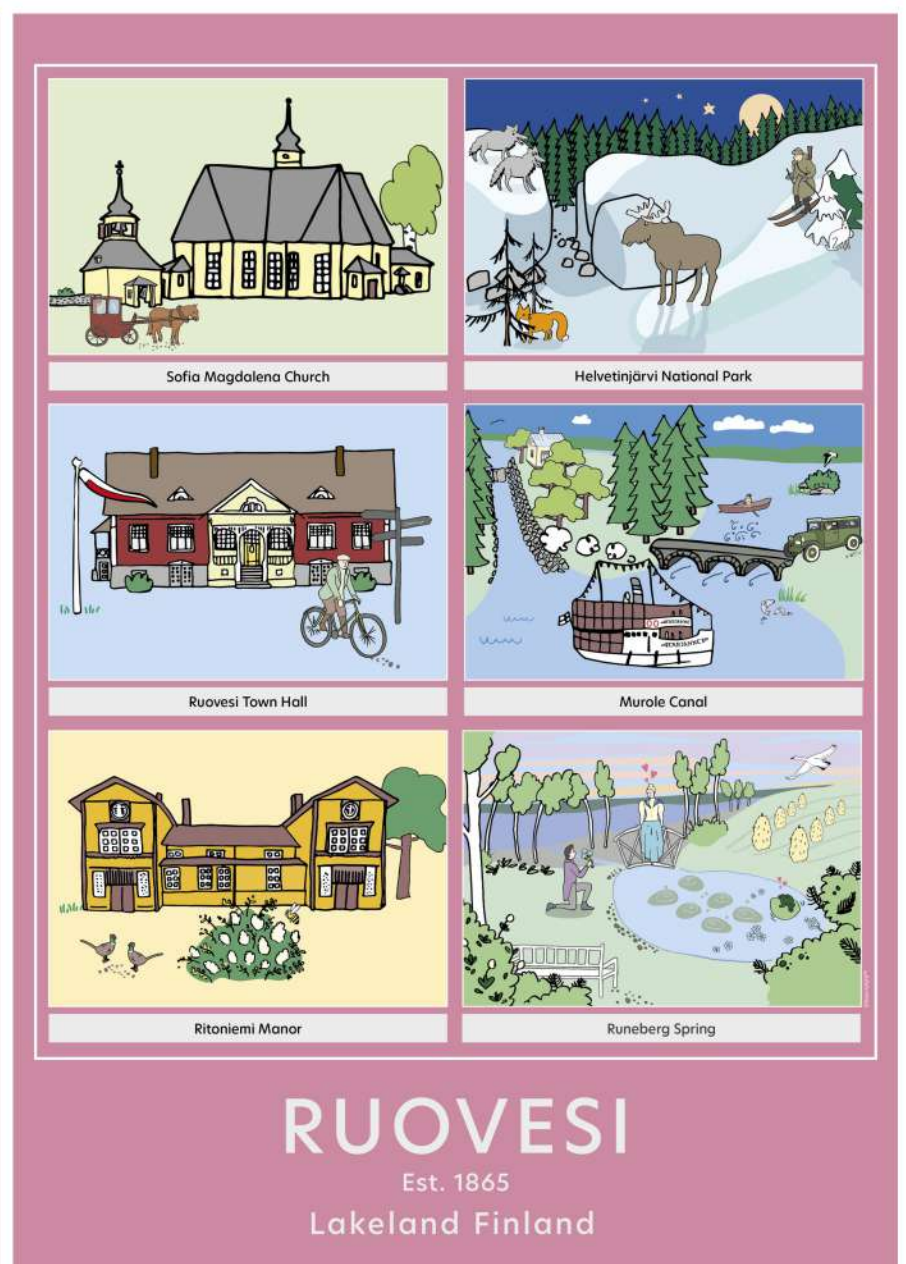

LAKELAND PINK