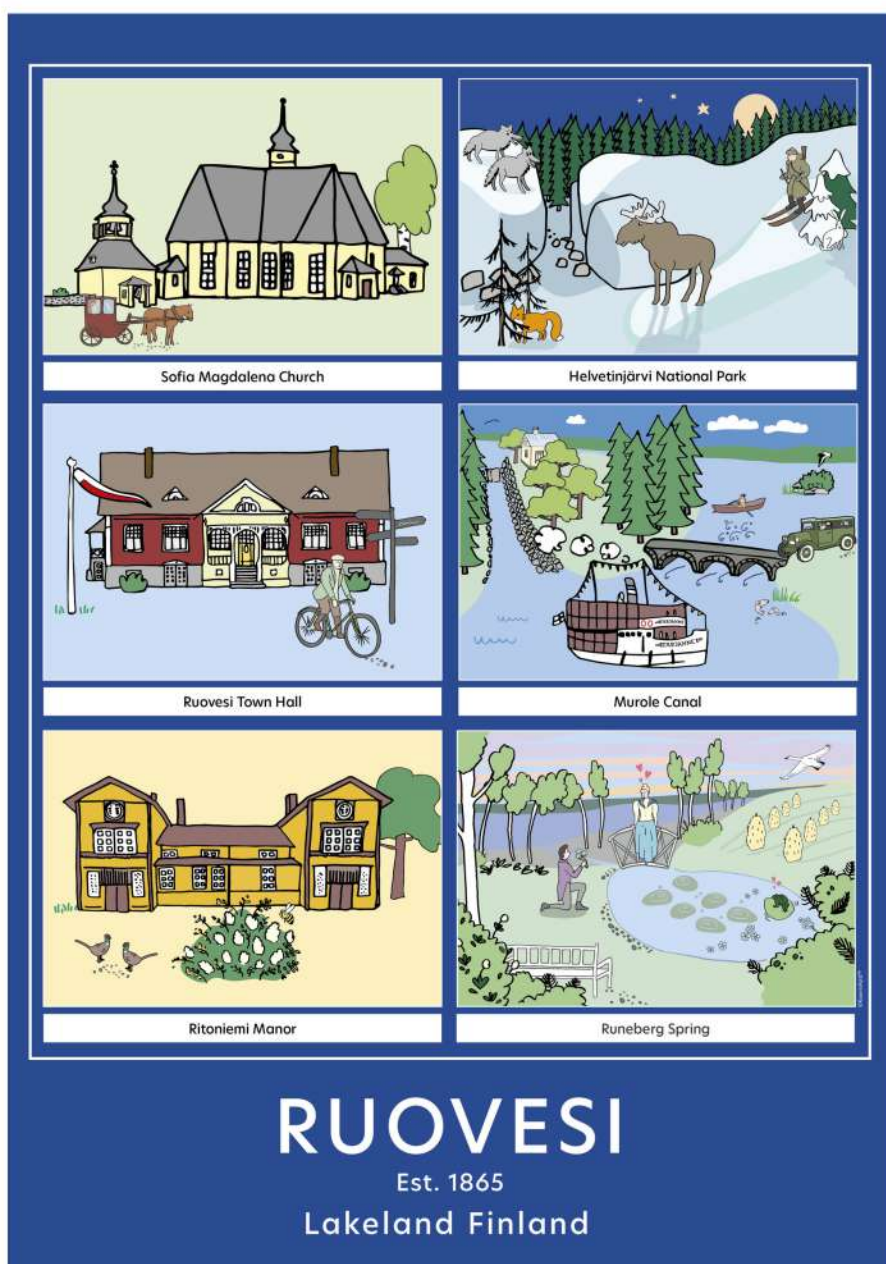

LAKELAND BLUE